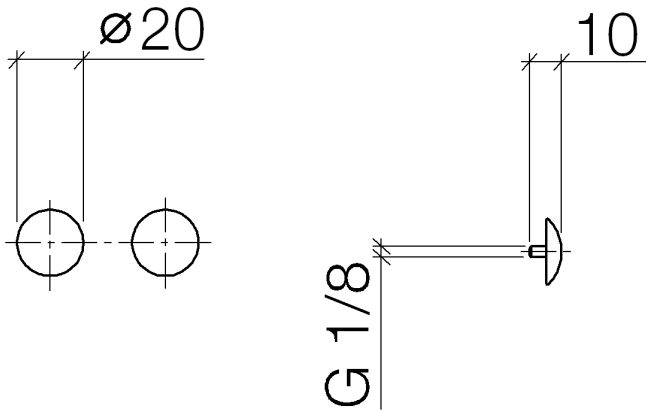

12 801 970

• 1 paio

Comprese viti di fissaggio disponibili sotto il n° d'ord. 12 800 970-FF

Compatibile con: IMO, LULU, MADISON, MEM, TARA, CL.1, LISSÉ, VAIA, META, CYO

	Cromo spazzolato	12 801 970-93
	Cromato	12 801 970-00
	Platinato spazzolato	12 801 970-06
	Platinato	12 801 970-08
	Ottone (Oro 23k)	12 801 970-09
	Dark Chrome	12 801 970-19
	Light Gold	12 801 970-26
	Light Gold spazzolato	12 801 970-27
	Ottone spazzolato (Oro 23k)	12 801 970-28
	Nero opaco	12 801 970-33
	Bronzo spazzolato	12 801 970-42
	Champagne spazzolato (Oro 22k)	12 801 970-46
	Champagne (Oro 22k)	12 801 970-47
	Dark Platinum spazzolato	12 801 970-99

12 801 970

12 801 970

Parts for other
finishes can be found
here: Cromato

Elenco delle parti di ricambio

N.	Codice articolo	Denominazione	Quantità necessaria	Tempo di produzione
1	09 30 30 060-93	vite	2	20